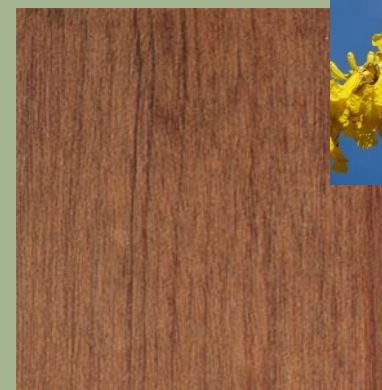

VIGNON BOIS SA

830, Chemin des Grandes Cadalles
01000 Saint-Denis-les-Bourgs

Tél : 04 74 21 95 08 Fax : 04 74 32 66 30

Facebook : Vignon Bois

Site Internet : <http://vignon-bois.com/>